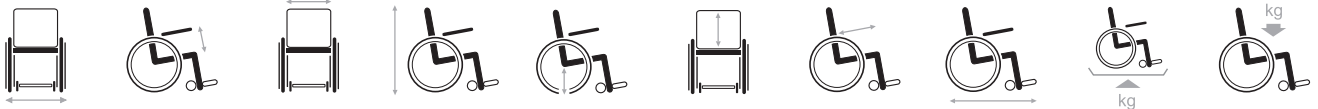

Pluo, версия с колесами 24"

Pluo, версия с колесами 5"

Внешний вид товара может отличаться от фотографии в каталоге

Создаем новые возможности

Техническая спецификация **Pluo**

570
668*

225

480

1035

515

920

450

720
910*

9,7
14*

150

* версия с колесами 24" - Размеры в мм, вес в кг - Допустимые отклонения размеров (± 15 мм, 1,5 кг).

Регулируемая высота сиденья (515 - 605 мм) доступна только с колесами 5"

Регулируемый подголовник

Отдельные тормоза на каждом из четырех колес, доступны только с колесами 5"

Гарантия качества

Pluo соответствует самым высоким стандартам, установленным сертифицированными испытательными институтами в большинстве европейских стран.